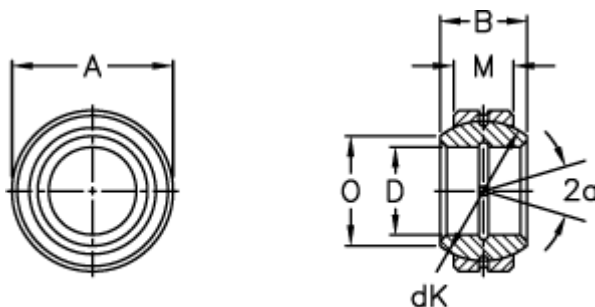

Varenummer: 03506045
Beskrivelse: Fluro Ledleje GE 45FO-2RS

Mål

Str. 6–12 uden smørerille

A	= 75 0 -0,013	Statisk belastning C0 (kN) = 780
B	= 43	Vægt = 680
D	= 45 0 -0,012	
dK	= 66	
Dynamisk belastning C (kN)	= 156	
Kipvinkel	= 15	
M	= 28	
O	= 50	